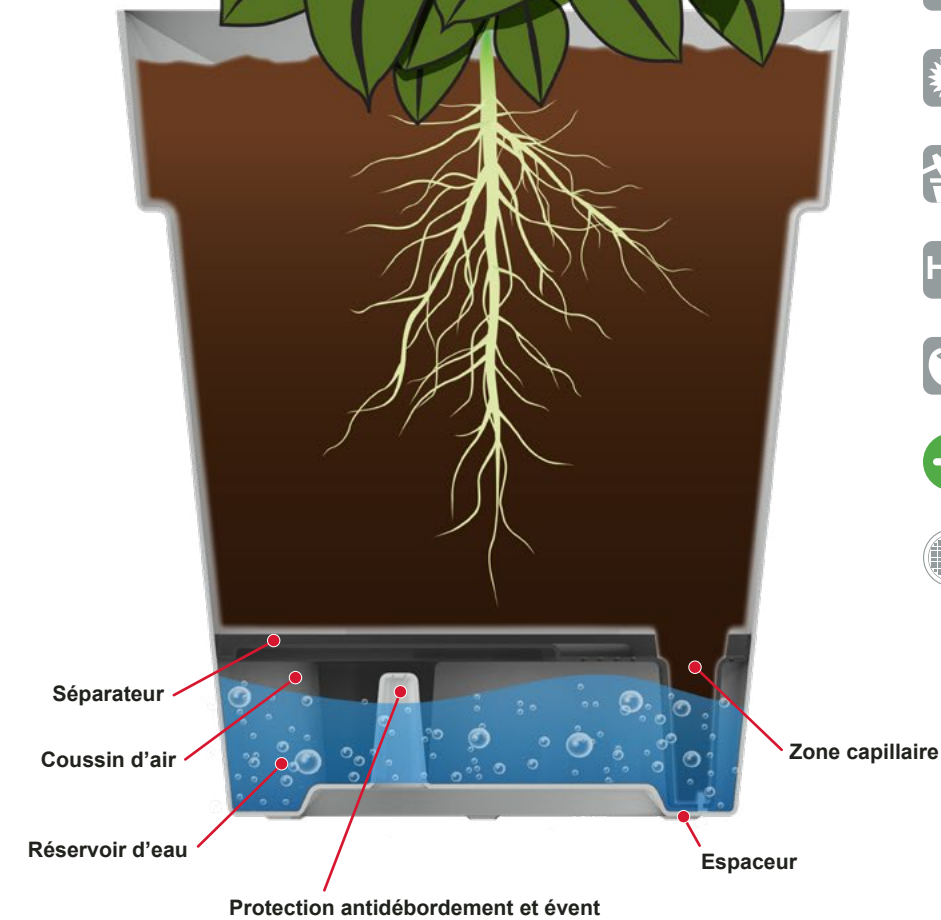

UB-7000 N

CODE

Support métallique utilisé avec les modèles suivants :
· Viva: 1724, 1730

1700

Nous nous réservons le droit de modifier les couleurs. Les couleurs réelles de nos produits peuvent différer.

- Fabriqué de thermoplastique recyclable et non toxique.
- Les produits DCN, fabriqués de matières thermoplastiques, sont légers.
- Tous nos produits sont durables. Ils sont traités contre les rayons U.V. pour éviter la décoloration et le fendillement par le soleil.
- Résistant aux impacts.
- Réservoir d'eau intégré, favorisant la santé des plantes et réduisant les périodes d'arrosage.
- Idéal pour la culture des fines herbes, des légumes et des fruits.
- Nouveau produit, nouvelle couleur.
- Produit muni d'un bouchon perforé pour usage extérieur et un bouchon uni pour usage intérieur.