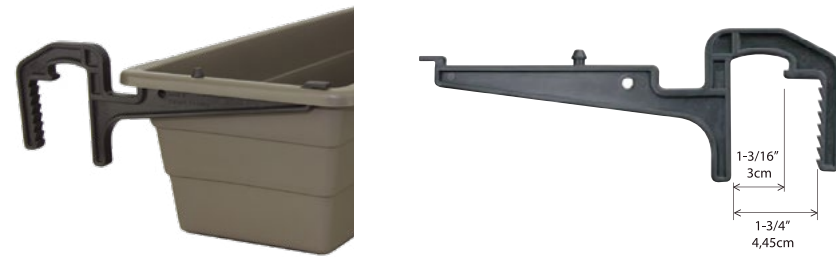

SUPPORTS

CODE

Supports fabriqués de nylon additionné de fibre de verre, très résistants et s'adaptant bien à différents formats de rampes

PB-2000