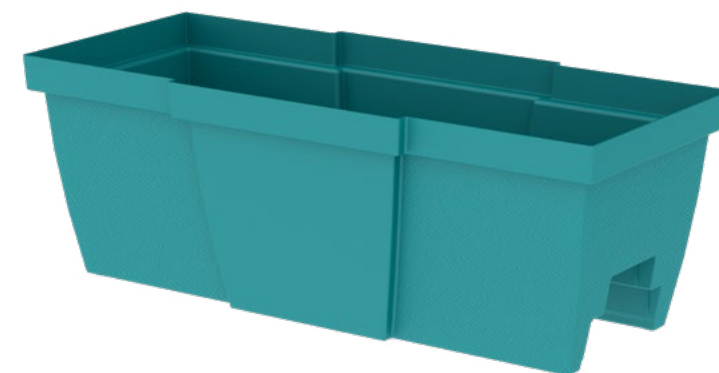

Détails des textures

QUATTRO Réservoir d'eau

CODE	DIMENSIONS DIAM. / HAUTEUR	VOLUME APPROXIMATIF (LITRES)	QUANTITÉ PAR BOÎTE
1520	12.85" X 8.56" 33cm X 22cm	9,5L	6

Jardinière suspendue de style contemporain avec réservoir d'eau et fini ayant deux textures

Détails des textures

CODE	DIMENSIONS L x P x H	VOLUME APPROXIMATIF (LITRES)	QUANTITÉ PAR BOÎTE
<i>Jardinière de rampe rectangulaire de style contemporain avec fini ayant deux textures. S'installe sur une rampe 2" x 4" ou 2" x 6". Peut aussi être utilisée comme jardinière de patio</i>			
1550	27" X 12" X 9.6" 69cm X 30cm X 24cm	29,6L	6

Détails des textures

HARMONY Réservoir d'eau

CODE	DIMENSIONS L x P x H	VOLUME APPROXIMATIF (LITRES)	QUANTITÉ PAR BOÎTE
<i>Élégante jardinière de rampe, rectangulaire, ayant un fini unique avec texture verticale, réservoir d'eau et protection anti-débordement. S'installe sur une rampe 2" x 4" ou 2" x 6". Peut aussi être utilisée comme jardinière de patio</i>			
3527	27" X 11.75" X 9.5" 69cm X 30cm X 24cm	23,6L	6

Détail de la texture

S'installe sur une rampe 2" x 4" ou 2" x 6".

CODE	DIMENSIONS L x P x H	VOLUME APPROXIMATIF (LITRES)	QUANTITÉ PAR BOÎTE
3508	8" X 8" X 12" 20cm X 20cm X 31cm	7,2L	6
3512	12" X 12" X 18" 31cm X 31cm X 46cm	25,4L	6
3516	16" X 16" X 24" 41cm X 41cm X 61cm	61,1L	4